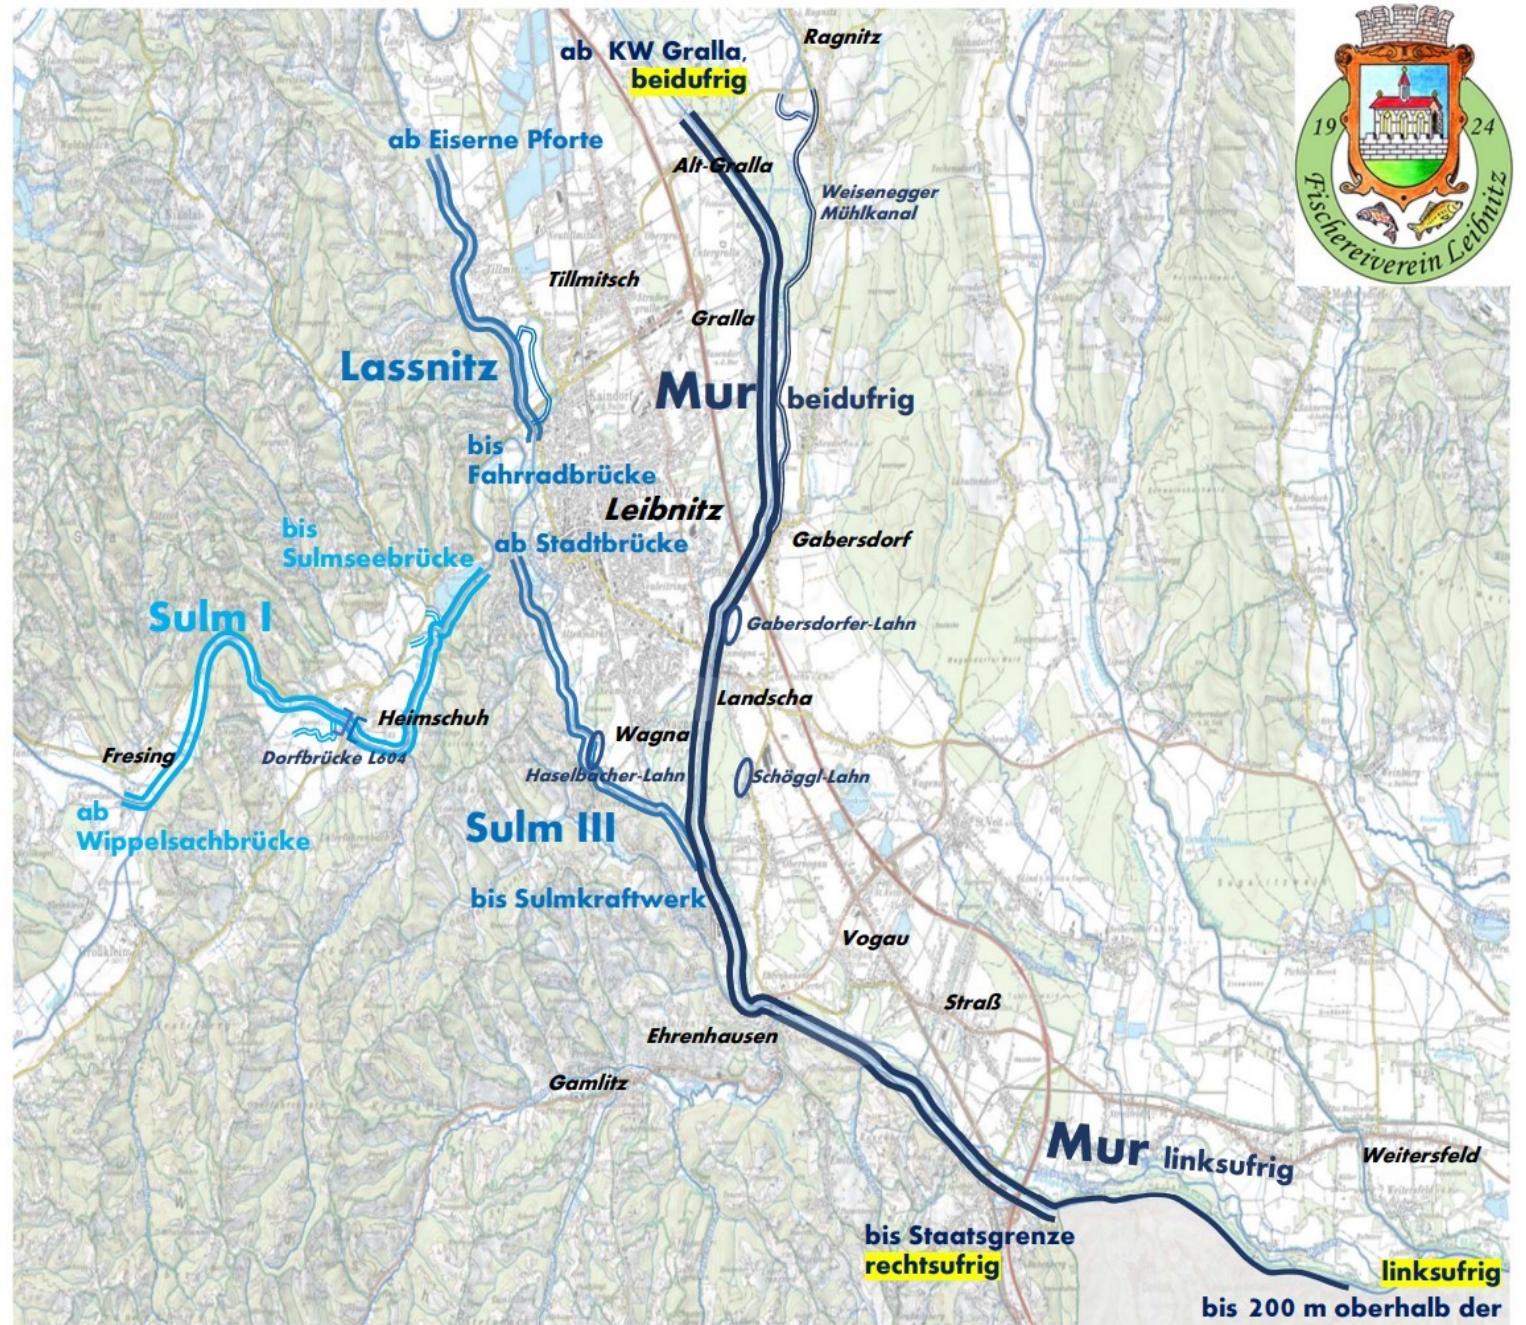

§ 12 Schonzeiten und Mindestfanglängen

Fischart	Schonzeit	Mindestfanglänge
Aal	-----	60 cm
Aalrutte	16.12. - 15.03.	45 cm
Aitel	-----	-----
Äsche	15.02. - 15.06.	35 cm
Bachforelle	16.09. - 15.03.	28 cm
Bachsäbling	16.09. - 15.03.	28 cm
Barbe	01.04. - 30.06.	40 cm
Brachse	01.04. - 15.06.	30 cm
Bitterling	ganzjährig	-----
Elritze	01.04. - 30.06.	-----
Flussbarsch	01.04. - 30.06.	-----
Frauennerfling	ganzjährig	-----
Giebel	-----	-----
Goldsteinbeißer	ganzjährig	-----
Gründlinge	01.04. - 30.06.	-----
Güster	01.04. - 30.06.	25 cm
Hasel	ganzjährig	-----
Hecht	01.01. - 15.05.	65 cm
Huchen	01.03. - 30.06.	85 cm
Karusche	01.05. - 30.06.	-----
Karpfen	01.05. - 30.06.	40 cm
Kaulbarsch	01.03. - 30.04.	10 cm
Koppe	ganzjährig	-----
Laube	01.05. - 30.06.	-----
Moderlieschen	ganzjährig	-----
Nase	15.03. - 31.05.	40 cm
Nerfling	ganzjährig	-----
Neunaugen	01.02. - 30.09.	-----
Regenbogenforelle	01.12. - 15.03.	28 cm
Rotauge	01.03. - 31.05.	-----
Rotfeder	01.04. - 30.06.	-----
Rußnase (Zährte)	ganzjährig	-----
Schied (Rapfen)	01.03. - 30.06.	55 cm
Schlammpeitzger	ganzjährig	-----
Schleie	01.05. - 30.06.	25 cm
Schmerle	01.03. - 31.05.	-----
Schneider	01.03. - 30.06.	-----
Schrätzer	ganzjährig	-----
Seeforelle	16.09. - 15.03.	50 cm
Seelaube	ganzjährig	-----
Seesäbling	16.09. - 15.03.	28 cm
Semling (Hundsbarbe)	ganzjährig	-----
Stichling (Ziege)	ganzjährig	-----
Streber	ganzjährig	-----
Steinbeißer	01.04. - 31.05.	-----
Sterlet	01.04. - 30.06.	55 cm
Strömer	01.03. - 31.05.	-----
Wels	15.04. - 30.06.	70 cm
Zander (Schill)	01.03. - 31.05.	50 cm
Zingel	01.03. - 30.06.	25 cm
Zobel	01.04. - 30.06.	30 cm
Zope	01.04. - 30.06.	30 cm
Flusskrebse		
Edelkrebse	01.10. - 31.05.	12cm
Weibchen	ganzjährig	-----
Steinkrebs	01.10. - 31.05.	10cm
Weibchen	ganzjährig	-----
Signalkrebs	-----	-----
Muscheln		
sämtliche	ganzjährig	-----

Fischwasser des FV-Leibnitz 2025

* siehe FO2025 § 7 g)

bis 200 m oberhalb der Murfähre bei Weitersfeld linksufrig